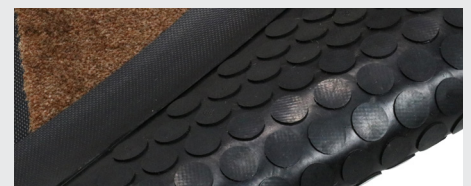

PISOS DE SUPERFICIE LISA

Los tapetes puestos en pisos lisos como mármol, teja o madera rendirán mejor con una superficie lisa. El respaldo liso permite las dos superficies tener mejor contacto y crear más fricción para evitar que se mueva.

Respaldo Liso

PISOS ALFOMBRADOS

Los tapetes colocados encima de la alfombra funcionan mejor con un reverso que cuenta con tiras antiderrapantes. Las tiras antiderrapantes se sujetan de la alfombra para evitar que el tapete se mueva. Los tapetes con un respaldo de listones universal son una opción híbrida diseñada para funcionar en pisos lisos y alfombrados.

Listones Completa

Listones Universal

TRÁFICO PEATONAL PESADOS

En áreas con tráfico peatonal o los carritos, ofrecemos una opción de respaldo diseñado para mantener los tapetes en su lugar incluso con condiciones extremas. Ofrecemos ciertos productos en respaldo de succión.